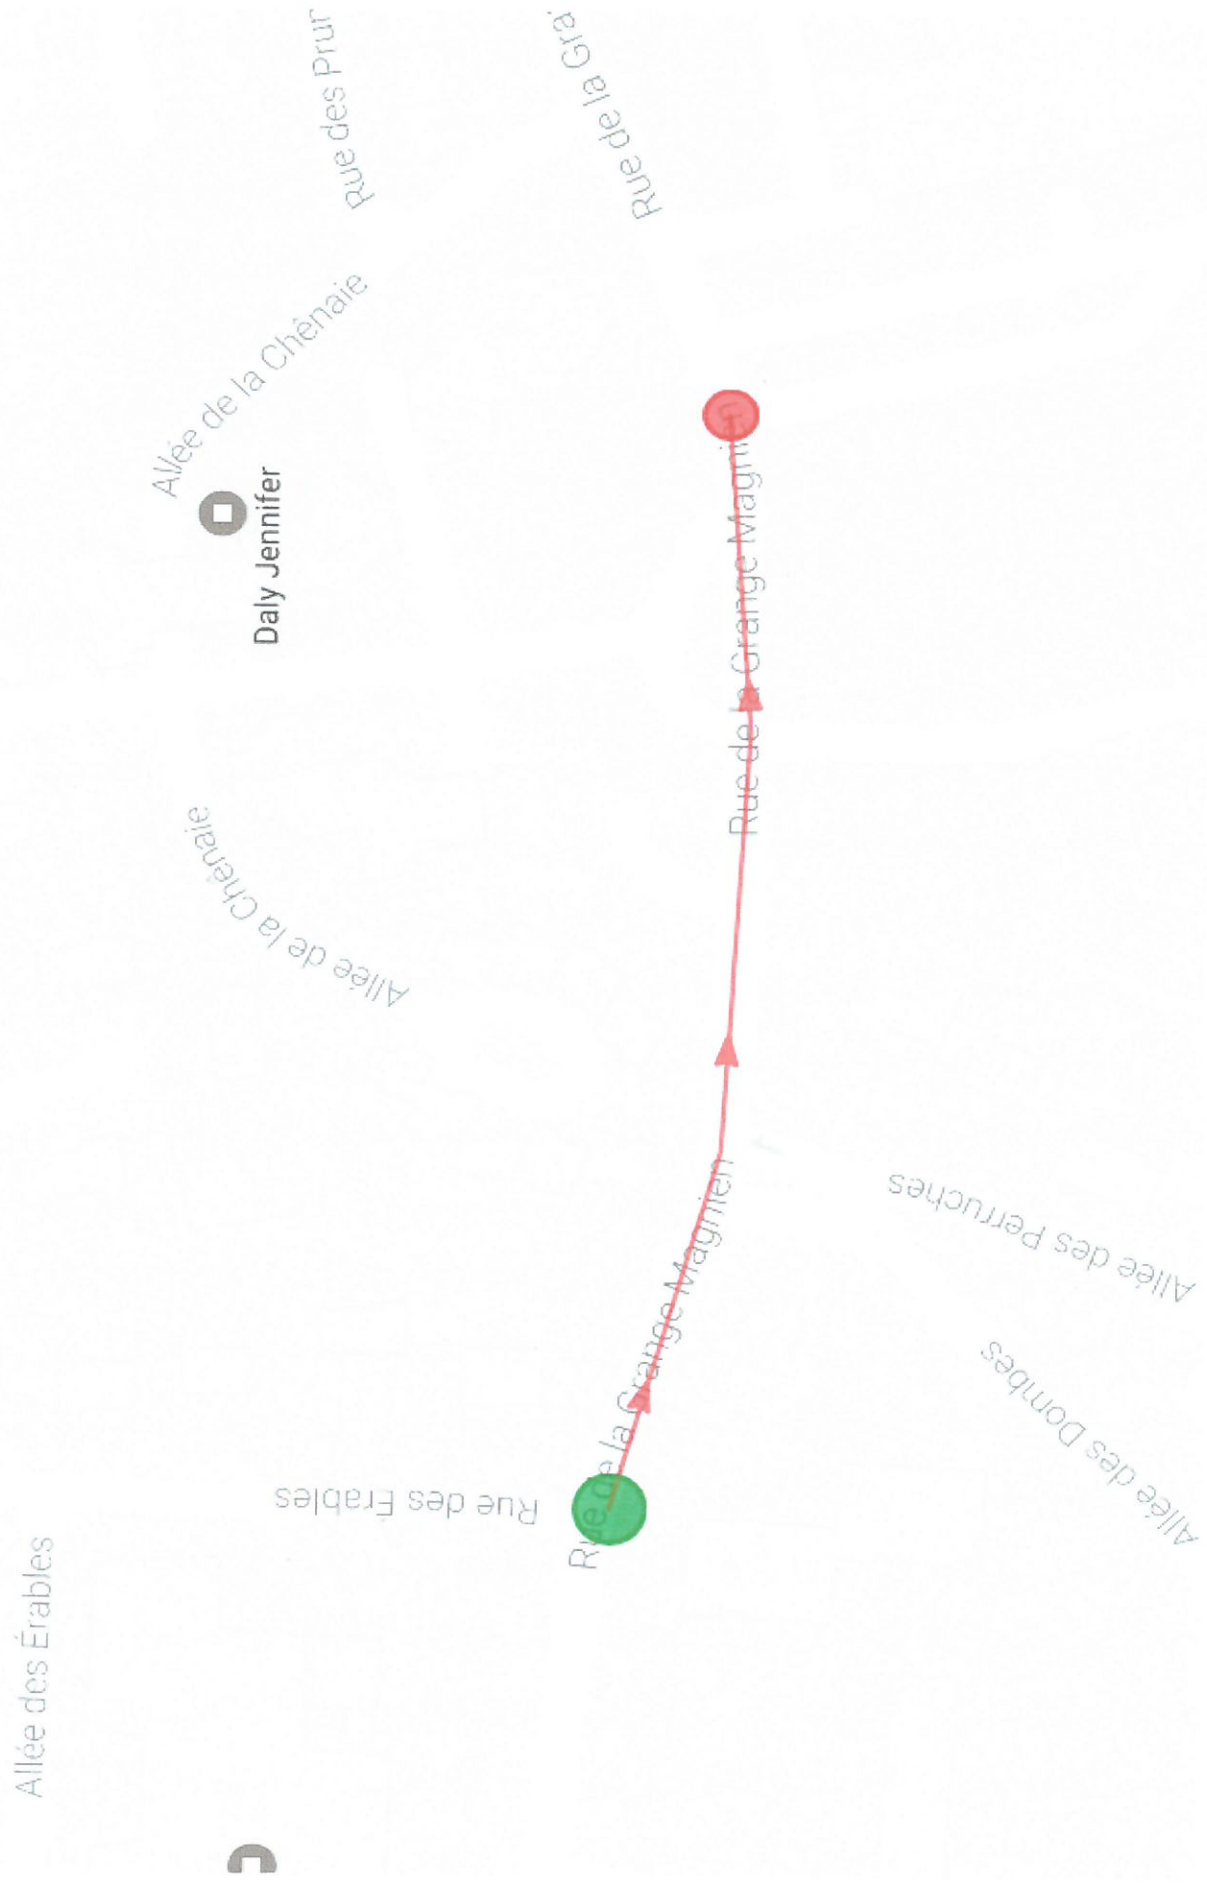

Parcours course à pied petits 0.193KM

1^{ère} boucle de la foulée péronnassienne (à parcourir une fois) 1.509KMS

Grande boucle de la foulée Péronnassienne à parcourir 2 fois 4.245KMS