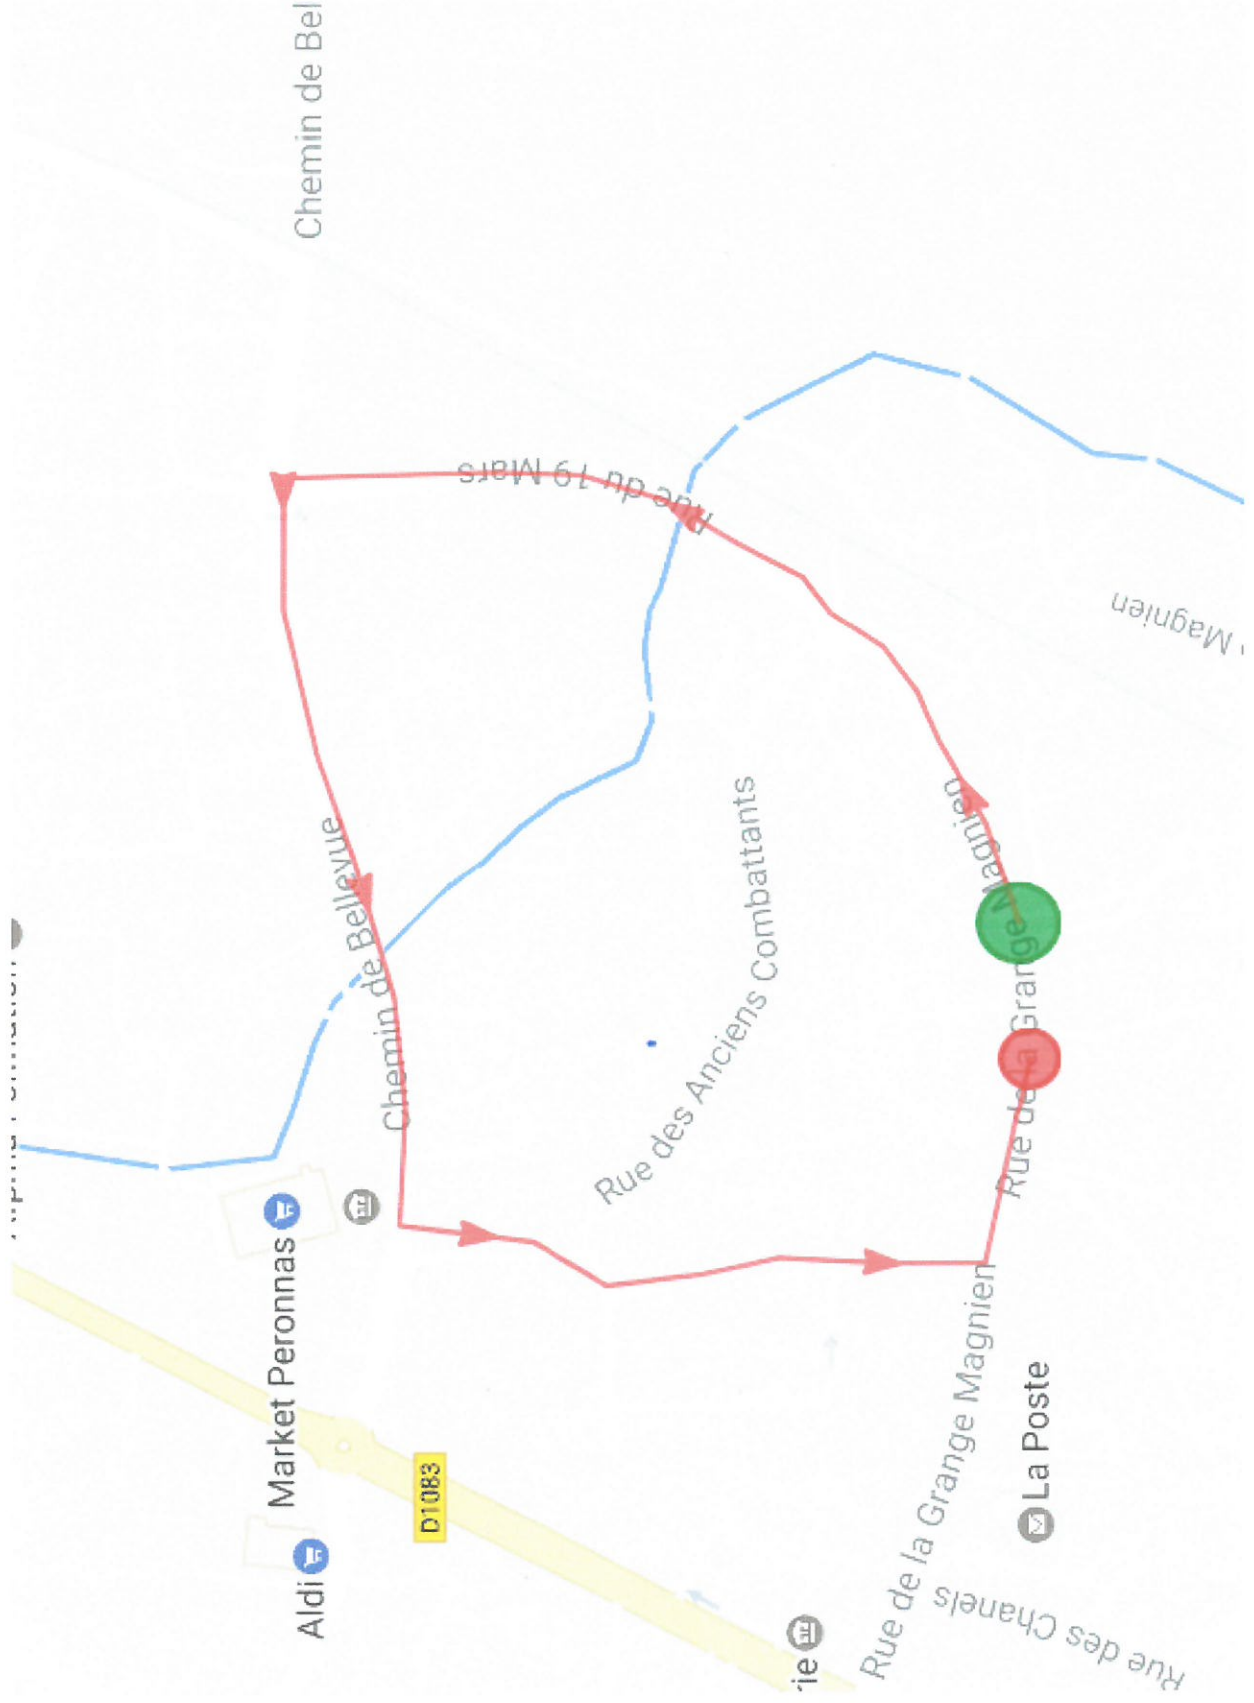

Parcours course à pied petits 0.193KM

1^{ère} boucle de la foulée péronnassienne (à parcourir une fois) 1.509KMS

Grande boucle de la foulée Péronnassienne à parcourir 2 fois 4.245KMS